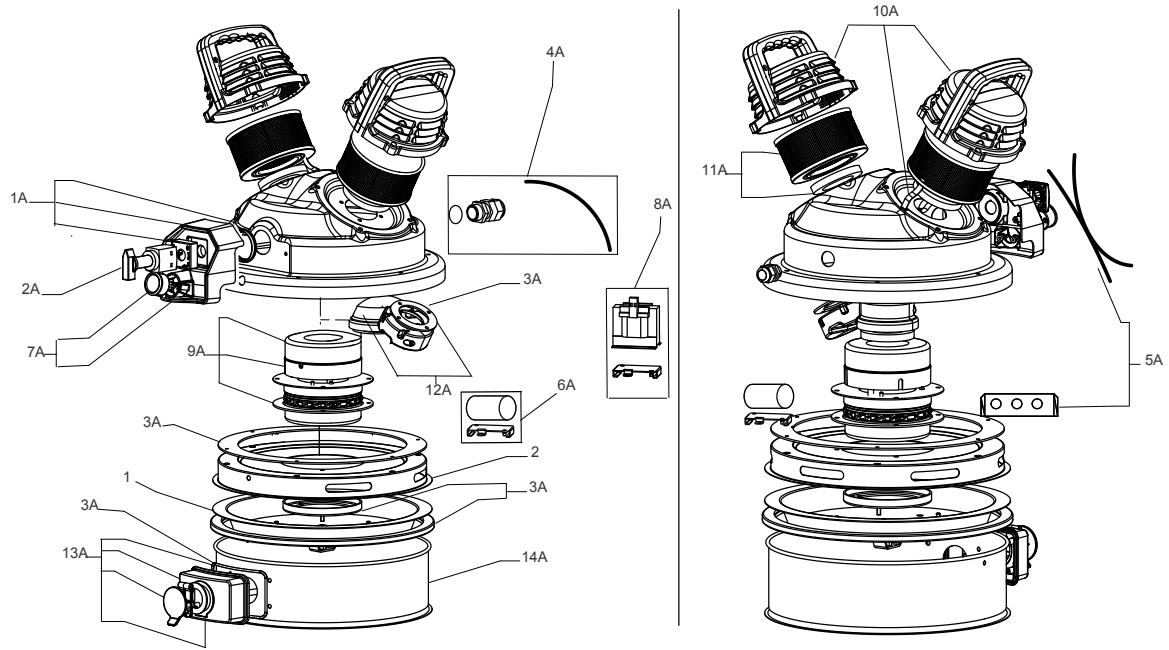

---

Pos.	Артикул	кол-во	Описание	Notes
1	Z8 17005	1	INLET SEAL D50	
1A	4089100787	1	FILTER CHAMBER KIT MOD.VHS	
1A	4089100794	1	FILTER CHAMBER KIT SS MOD.VHS	
2	4083600861	2	BAND LOCK D400 FE	
2	4083600862	2	BAND LOCK D400 NIPLOY	
2A	4089100813	1	D50 COMPLETE INLET KIT MOD.VHS CR	
3	4081100183	1	JOINT RING GASKET D400	
3	4081701238	1	FILTER SILICONE SEAL D390 VHS110	
3A	4089100280	1	D50 INLET SS KIT	
4	4083000864	1	CONTAINER D400X315 VHS110 SS	
4A	40000320	1	KIT PUSHBUTTON FOR INLET D50	
5	Z8 40874	1	БЕЗОПАСНЫЙ МЕШОК "Н" АНТИСТАТИЧЕСКИЙ 18Л	
5A	4089100814	1	DEFLECTOR KIT D50 MOD.VHS CR	
6	Z8 17005	1	INLET SEAL D50	
6A	4089100788	1	KIT WHEEL CONTAINER MOD.VHS	
7	Z7 21071	1	PLUG X INLET D50 INOX COMPLETE	[1]
7A	4089100789	1	KIT HANDLE FOR CONTAINER MOD.VHS	
7A	4089100795	1	KIT HANDLE FOR CONTAINER SS MOD.VHS	
8A	4089100837	1	INLET COMPLETE D50 SS KIT	
9A	4089100280	1	D50 INLET SS KIT	
10A	40000320	1	KIT PUSHBUTTON FOR INLET D50	
11A	4089100375	1	SS DEFLECTOR KIT	
12A	4083000872	1	CONTAINER COM.D400 VHS	
12A	4083000873	1	CONTAINER SS COM.D400 VHS	
13A	4056000783	1	KIT SBS VHS110 ANTISTATIC	
13A	4056000785	1	KIT SBS VHS110 SS ANTISTATIC	
14A	4089100790	1	LABELS KIT MOD.VHS	
15A	4089100791	1	KIT CLAPET MOD.VHS	
16A	4089100792	1	FILTER CHAMBER KIT FOR CLAPET MOD.VHS	
16A	4089100796	1	KIT MOTOR MOD.VHS110 V120	

## Part Notes:

[1] - CONTACT PM IN ZOCCA

Pos.	Артикул	кол-во	Описание	Notes
1	Z8 17025	1	УПЛОТНИТЕЛЬНОЕ КОЛЬЦО ФИЛЬТРА 360	
1	Z8 17125	1	Уплотнение	
1A	4089100665	1	KIT UPSTREAM ABSOLUT FILT.VHW210	
2	4083300426	1	FILTER HOLDER CAGE D400 8 ELEMENTS FE	
2	4083300427	1	FILTER HOLDER CAGE D400 8 ELEMENTS SS	
3	Z8 40191	1	KNOB D40 M6 THROUGH	
4	Z8 39668	1	CABLE EARTH MM 500	
4	Z8 39669	1	CABLE EARTH MM 700	
5	4084001291	1	FILTER BLOCK TIE D400	
6	4081701208	1	STAR FILTER D400 ANTISTATIC	
7	Z8 17262	1	ВХОДЯЩИЙ АБСОЛЮТНЫЙ ФИЛЬТР НЕРА	