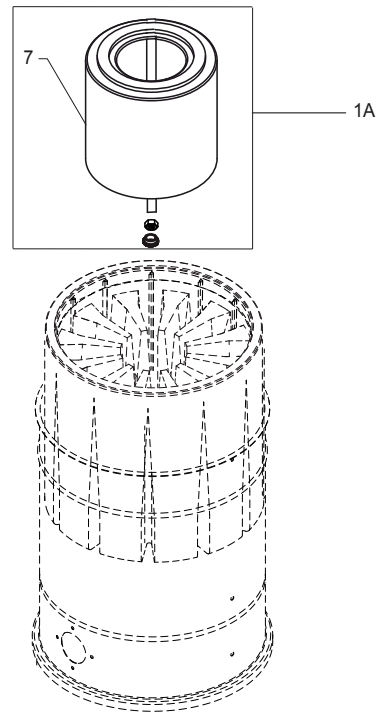

Pos.	Артикул	кол-во	Описание	Notes
1	Z8 17025	1	УПЛОТНИТЕЛЬНОЕ КОЛЬЦО ФИЛЬТРА 360	
1	Z8 17125	1	Уплотнение	
1A	4089100665	1	KIT UPSTREAM ABSOLUT FILT.VHW210	
2	4083300426	1	FILTER HOLDER CAGE D400 8 ELEMENTS FE	
2	4083300427	1	FILTER HOLDER CAGE D400 8 ELEMENTS SS	
3	Z8 40191	1	KNOB D40 M6 THROUGH	
4	Z8 39668	1	CABLE EARTH MM 500	
4	Z8 39669	1	CABLE EARTH MM 700	
5	4084001291	1	FILTER BLOCK TIE D400	
6	4081701208	1	STAR FILTER D400 ANTISTATIC	
7	Z8 17262	1	ВХОДЯЩИЙ АБСОЛЮТНЫЙ ФИЛЬТР НЕРА