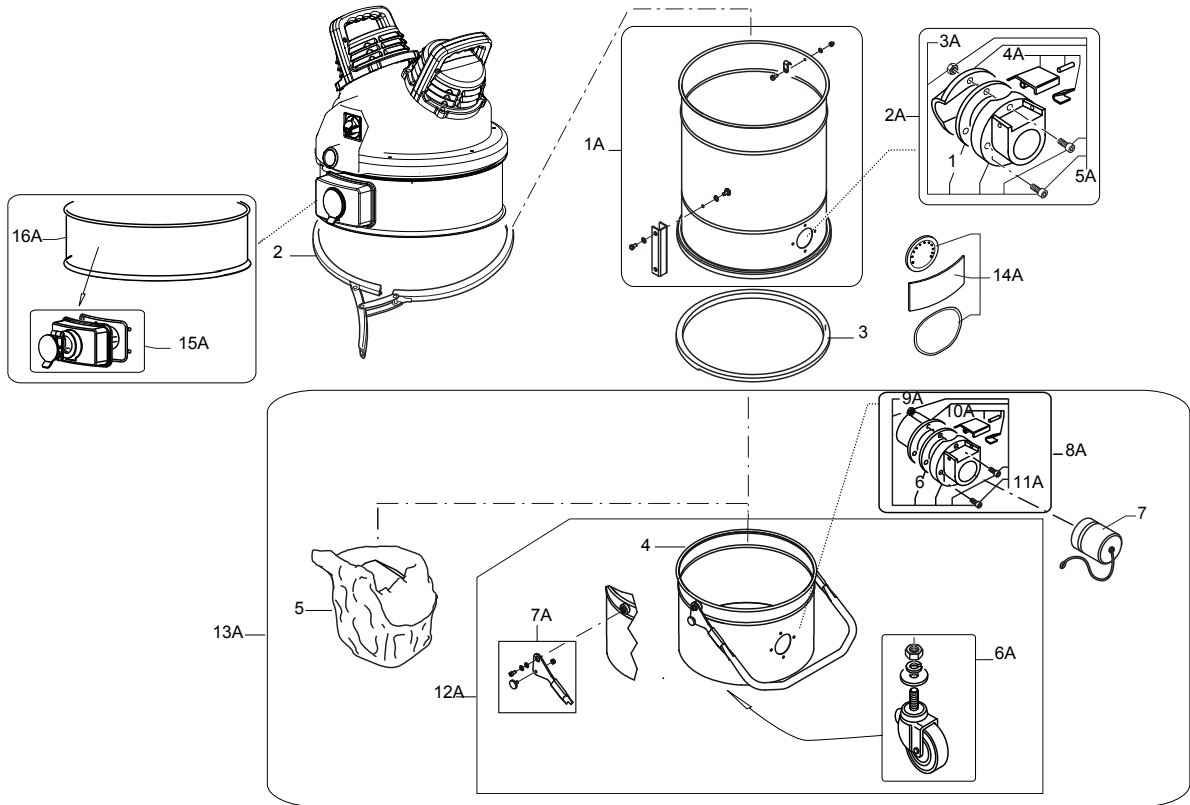

# TABLE OF CONTENTS

---

Chassis_Car.....	1
Container.....	3
Filters.....	5
Suction unit.....	7
OPTIONALS.....	9

---

Pos.	Артикул	кол-во	Описание	Notes
1	4083600849	1	TROLLEY VHS110 RAL 7016	
1	4083600860	1	TROLLEY VHS110 RAL SS	
2	82219800	1	Крепление	
2	4081600745	1	BRACKET FOR CORD RELEASE SS	
1A	4089100784	1	KIT TROLLEY MOD.VHS	
2A	4089100785	2	KIT PIVOTTING WHEEL D100 MOD.VHS	
3A	4089100786	2	FIX WHEEL KIT MOD.VHS	

---

Pos.	Артикул	кол-во	Описание	Notes
1	Z8 17005	1	INLET SEAL D50	
1A	4089100787	1	FILTER CHAMBER KIT MOD.VHS	
1A	4089100794	1	FILTER CHAMBER KIT SS MOD.VHS	
2	4083600861	2	BAND LOCK D400 FE	
2	4083600862	2	BAND LOCK D400 NIPLOY	
2A	4089100813	1	D50 COMPLETE INLET KIT MOD.VHS CR	
3	4081100183	1	JOINT RING GASKET D400	
3	4081701238	1	FILTER SILICONE SEAL D390 VHS110	
3A	4089100280	1	D50 INLET SS KIT	
4	4083000864	1	CONTAINER D400X315 VHS110 SS	
4A	40000320	1	KIT PUSHBUTTON FOR INLET D50	
5	Z8 40874	1	БЕЗОПАСНЫЙ МЕШОК "Н" АНТИСТАТИЧЕСКИЙ 18Л	
5A	4089100814	1	DEFLECTOR KIT D50 MOD.VHS CR	
6	Z8 17005	1	INLET SEAL D50	
6A	4089100788	1	KIT WHEEL CONTAINER MOD.VHS	
7	Z7 21071	1	PLUG X INLET D50 INOX COMPLETE	[1]
7A	4089100789	1	KIT HANDLE FOR CONTAINER MOD.VHS	
7A	4089100795	1	KIT HANDLE FOR CONTAINER SS MOD.VHS	
8A	4089100837	1	INLET COMPLETE D50 SS KIT	
9A	4089100280	1	D50 INLET SS KIT	
10A	40000320	1	KIT PUSHBUTTON FOR INLET D50	
11A	4089100375	1	SS DEFLECTOR KIT	
12A	4083000872	1	CONTAINER COM.D400 VHS	
12A	4083000873	1	CONTAINER SS COM.D400 VHS	
13A	4056000783	1	KIT SBS VHS110 ANTISTATIC	
13A	4056000785	1	KIT SBS VHS110 SS ANTISTATIC	
14A	4089100790	1	LABELS KIT MOD.VHS	
15A	4089100791	1	KIT CLAPET MOD.VHS	
16A	4089100792	1	FILTER CHAMBER KIT FOR CLAPET MOD.VHS	
16A	4089100796	1	KIT MOTOR MOD.VHS110 V120	