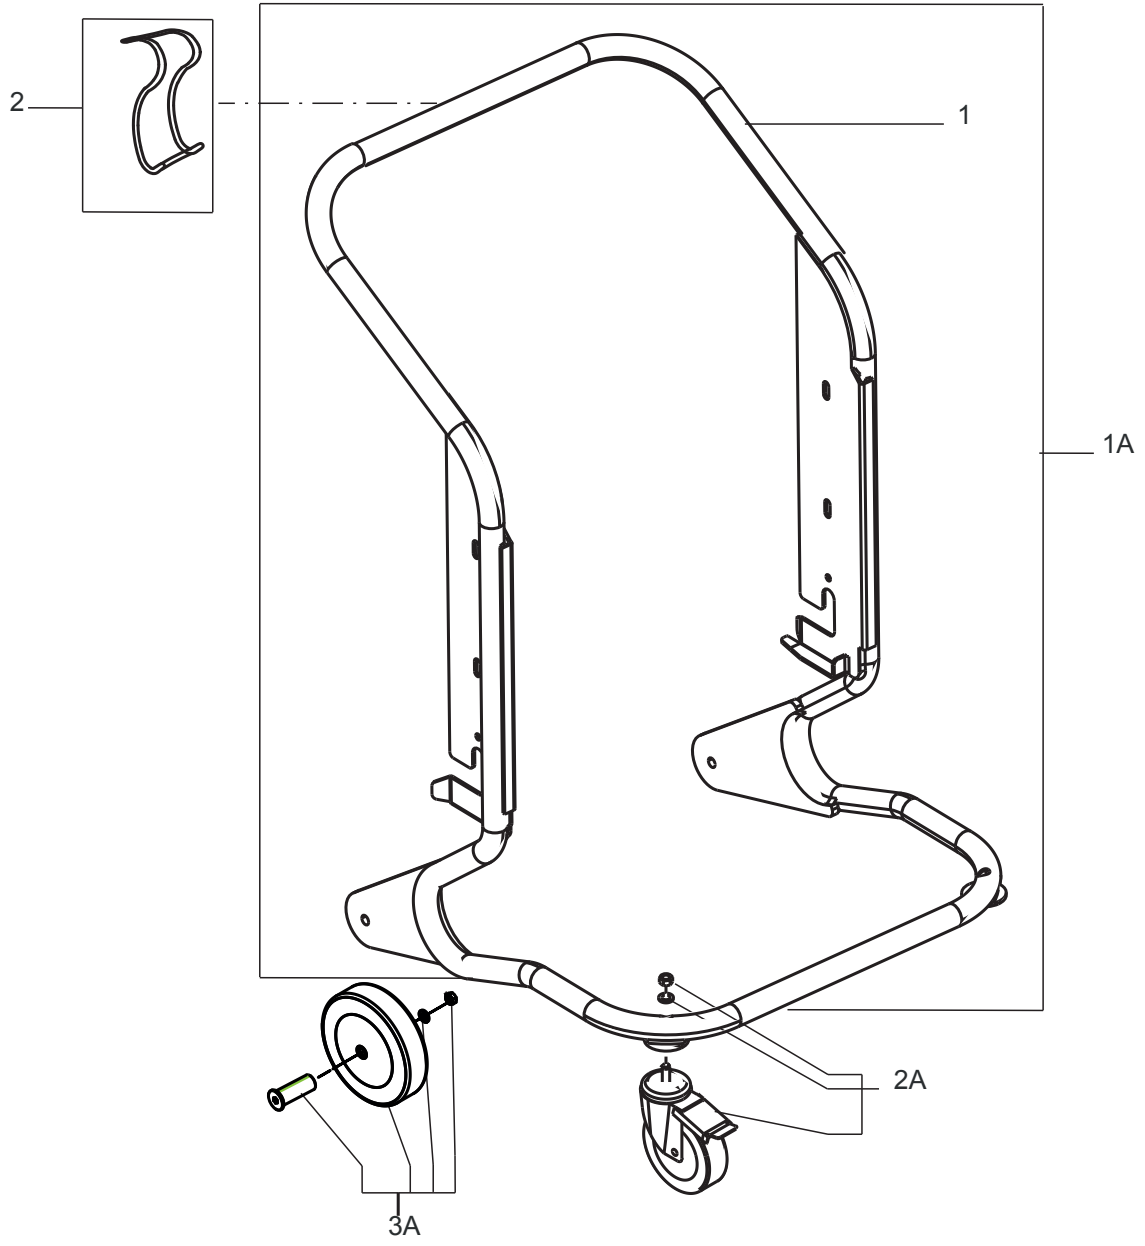

# TABLE OF CONTENTS

---

Chassis_Car.....	1
Container.....	3
Filters.....	5
Suction unit.....	7
OPTIONALS.....	9

---

Pos.	Артикул	кол-во	Описание	Notes
1	4083600849	1	TROLLEY VHS110 RAL 7016	
1	4083600860	1	TROLLEY VHS110 RAL SS	
2	82219800	1	Крепление	
2	4081600745	1	BRACKET FOR CORD RELEASE SS	
1A	4089100784	1	KIT TROLLEY MOD.VHS	
2A	4089100785	2	KIT PIVOTTING WHEEL D100 MOD.VHS	
3A	4089100786	2	FIX WHEEL KIT MOD.VHS	

---

Pos.	Артикул	кол-во	Описание	Notes
1	Z8 17005	1	INLET SEAL D50	
1A	4089100787	1	FILTER CHAMBER KIT MOD.VHS	
1A	4089100794	1	FILTER CHAMBER KIT SS MOD.VHS	
2	4083600861	2	BAND LOCK D400 FE	
2	4083600862	2	BAND LOCK D400 NIPLOY	
2A	4089100813	1	D50 COMPLETE INLET KIT MOD.VHS CR	
3	4081100183	1	JOINT RING GASKET D400	
3	4081701238	1	FILTER SILICONE SEAL D390 VHS110	
3A	4089100280	1	D50 INLET SS KIT	
4	4083000864	1	CONTAINER D400X315 VHS110 SS	
4A	40000320	1	KIT PUSHBUTTON FOR INLET D50	
5	Z8 40874	1	БЕЗОПАСНЫЙ МЕШОК "Н" АНТИСТАТИЧЕСКИЙ 18Л	
5A	4089100814	1	DEFLECTOR KIT D50 MOD.VHS CR	
6	Z8 17005	1	INLET SEAL D50	
6A	4089100788	1	KIT WHEEL CONTAINER MOD.VHS	
7	Z7 21071	1	PLUG X INLET D50 INOX COMPLETE	[1]
7A	4089100789	1	KIT HANDLE FOR CONTAINER MOD.VHS	
7A	4089100795	1	KIT HANDLE FOR CONTAINER SS MOD.VHS	
8A	4089100837	1	INLET COMPLETE D50 SS KIT	
9A	4089100280	1	D50 INLET SS KIT	
10A	40000320	1	KIT PUSHBUTTON FOR INLET D50	
11A	4089100375	1	SS DEFLECTOR KIT	
12A	4083000872	1	CONTAINER COM.D400 VHS	
12A	4083000873	1	CONTAINER SS COM.D400 VHS	
13A	4056000783	1	KIT SBS VHS110 ANTISTATIC	
13A	4056000785	1	KIT SBS VHS110 SS ANTISTATIC	
14A	4089100790	1	LABELS KIT MOD.VHS	
15A	4089100791	1	KIT CLAPET MOD.VHS	
16A	4089100792	1	FILTER CHAMBER KIT FOR CLAPET MOD.VHS	
16A	4089100796	1	KIT MOTOR MOD.VHS110 V120	