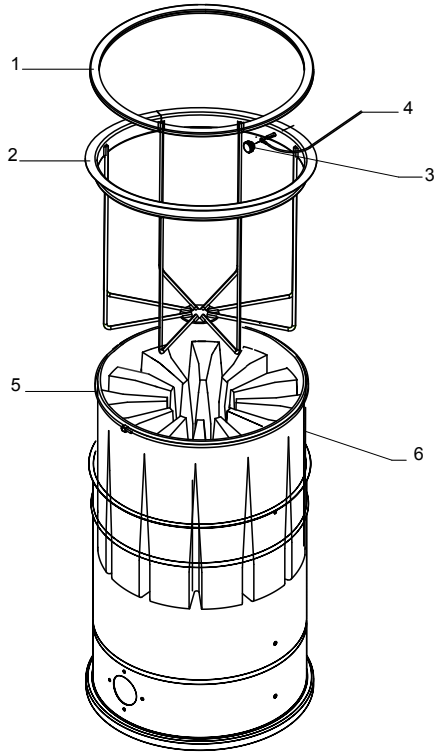

Pos.	Артикул	кол-во	Описание	Notes
1	Z8 17025	1	УПЛОТНИТЕЛЬНОЕ КОЛЬЦО ФИЛЬТРА 360	
1	Z8 17125	1	Уплотнение	
1A	4089100665	1	KIT UPSTREAM ABSOLUT FILT.VHW210	
2	4083300426	1	FILTER HOLDER CAGE D400 8 ELEMENTS FE	
2	4083300427	1	FILTER HOLDER CAGE D400 8 ELEMENTS SS	
3	Z8 40191	1	KNOB D40 M6 THROUGH	
4	Z8 39668	1	CABLE EARTH MM 500	
4	Z8 39669	1	CABLE EARTH MM 700	
5	4084001291	1	FILTER BLOCK TIE D400	
6	4081701208	1	STAR FILTER D400 ANTISTATIC	
7	Z8 17262	1	ВХОДЯЩИЙ АБСОЛЮТНЫЙ ФИЛЬТР НЕРА